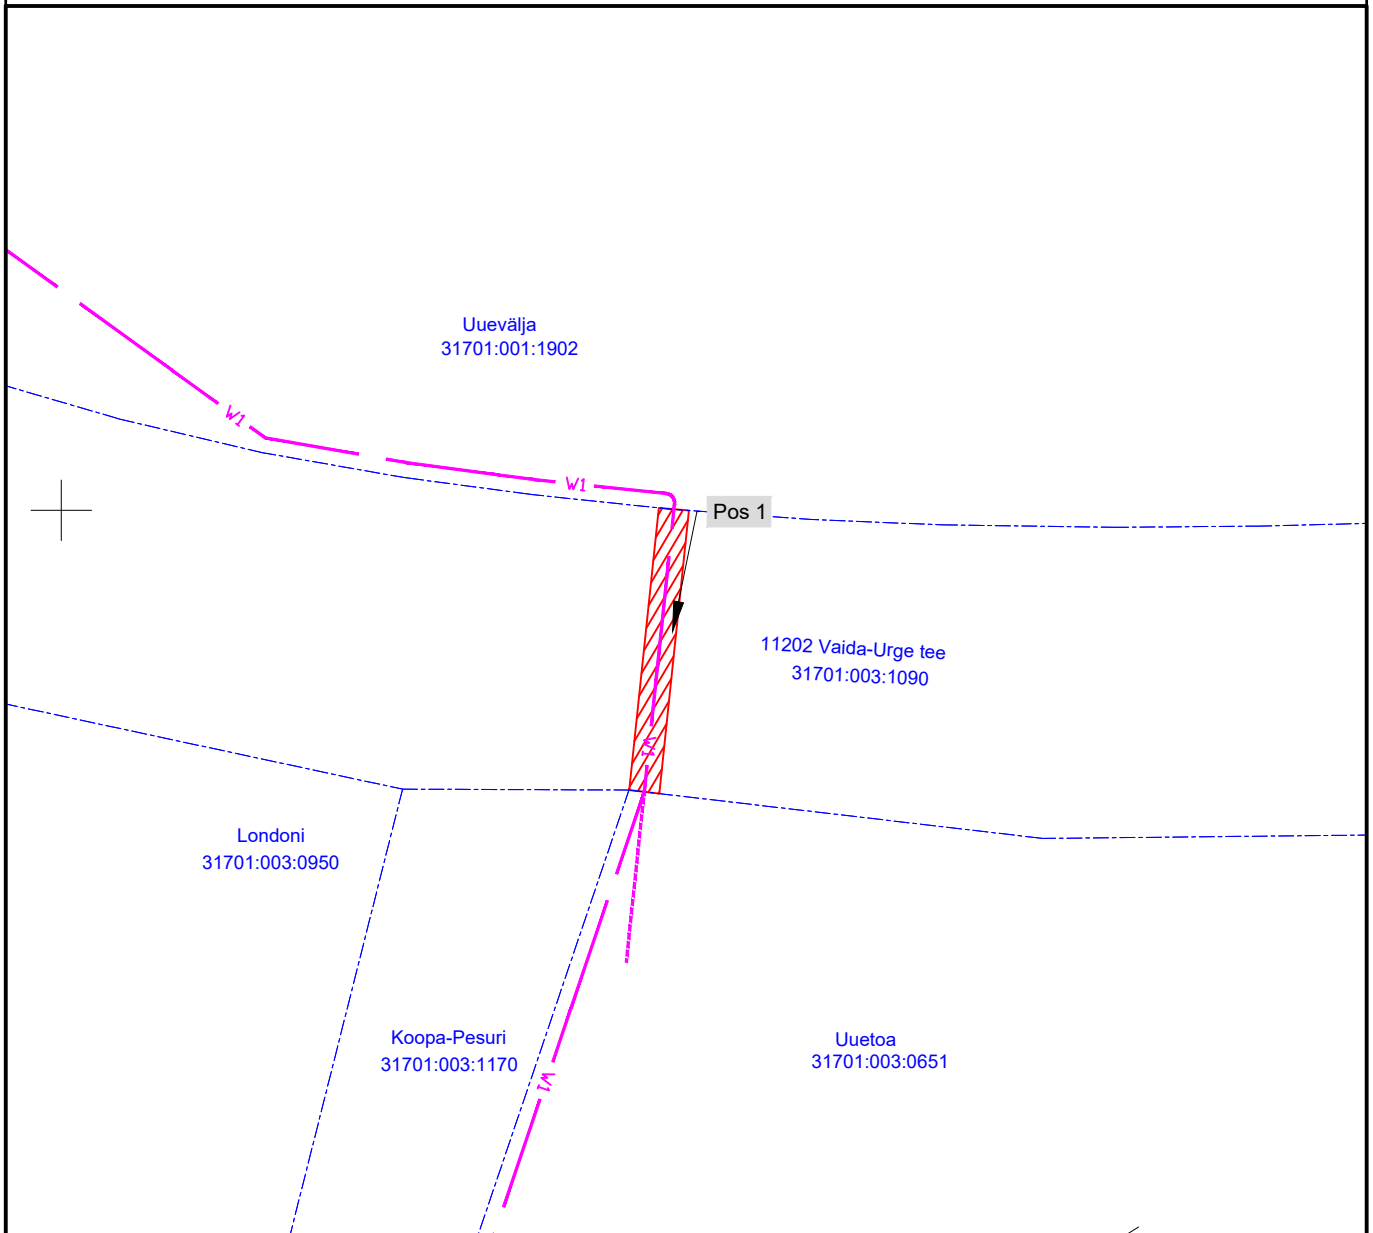

Isikliku kasutusõiguse ala plaan  
 Rapla mk, Kohila vald, Angerja küla  
 11202 Vaida-Urge tee, katastritunnus 31701:003:1090  
 Ristumine 23,52km.

M 1:500

Jrk nr	IKÕ ala Pos nr (Plaanil)	Kinnistu registriosa number	Katastriüksuse tunnus, nimi ja sihtotstarve	Asukoht riigitee (nr ja nimi) suhtes (lõigu algus ja lõpp km)	Ala pindala ruutmeetrites m <sup>2</sup>
1	Pos 1	10630450	31701:003:1090 11202 Vaida-Urge tee; Transpordimaa 100%	11202 Vaida-Urge tee; km 23,52	38

TINGMÄRGID